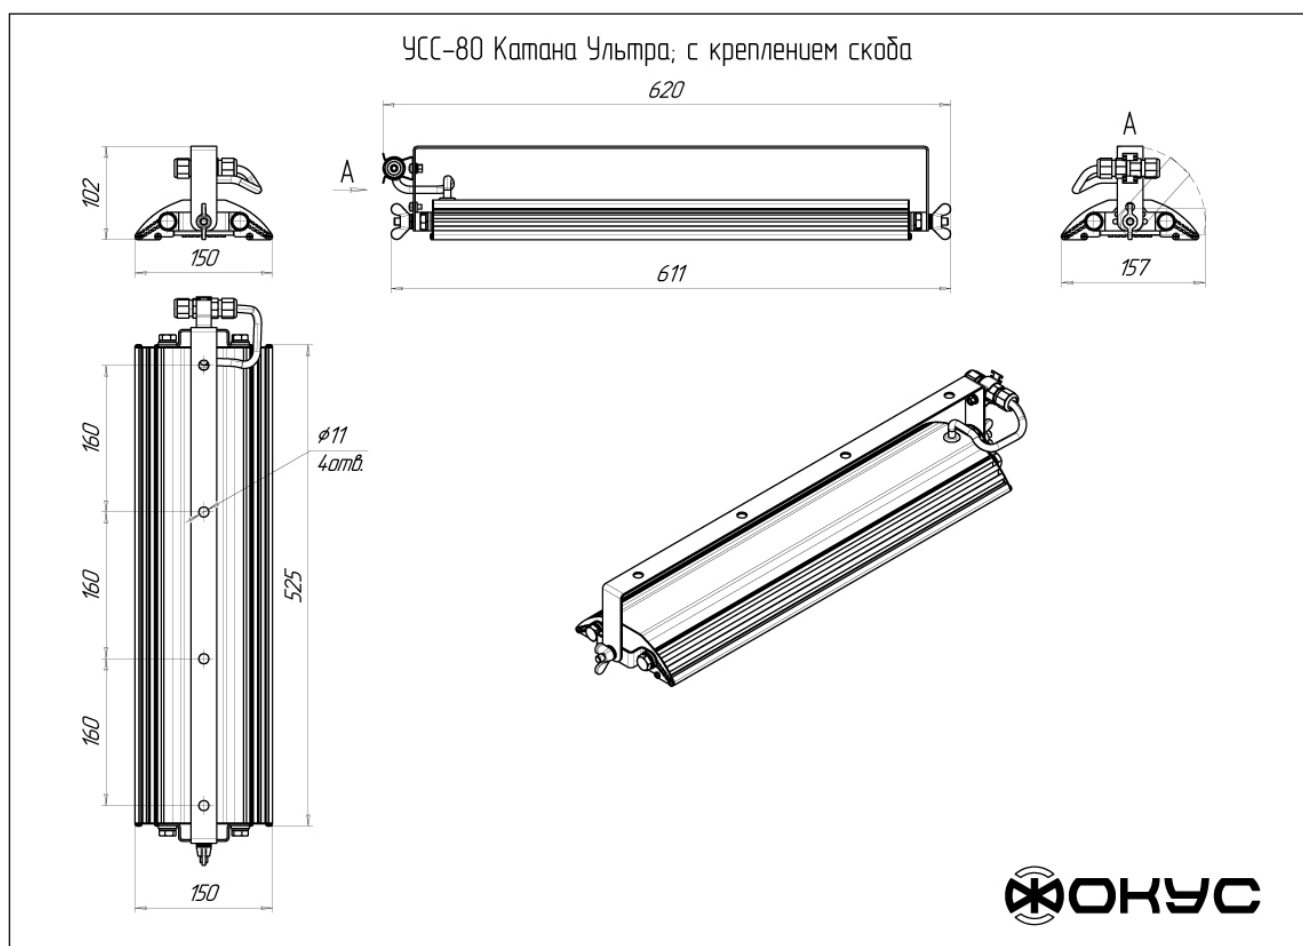

УСС-80 Катана Ультра; консольное крепление

Размеры

Без упаковки, с консольным креплением, мм	685x150x96	Без упаковки, с креплением скоба, мм	613x150x219
Без упаковки, с креплением трос, мм	620x150x102	Объём в упаковке, с консольным креплением, м³	0,011
Объём в упаковке, с креплением скоба, м³	0,006	Объём в упаковке, с креплением трос, м³	0,011
Размеры в упаковке, с консольным креплением, мм	720x165x90	Размеры в упаковке, с креплением скоба, мм	600x170x50
Размеры в упаковке, с креплением на трос, мм	720x165x90		

Опции

Подключение датчика день-ночь к светильнику с консольным креплением	да	Совместимые системы управления	АСУНО «Кулон»

Чертежи