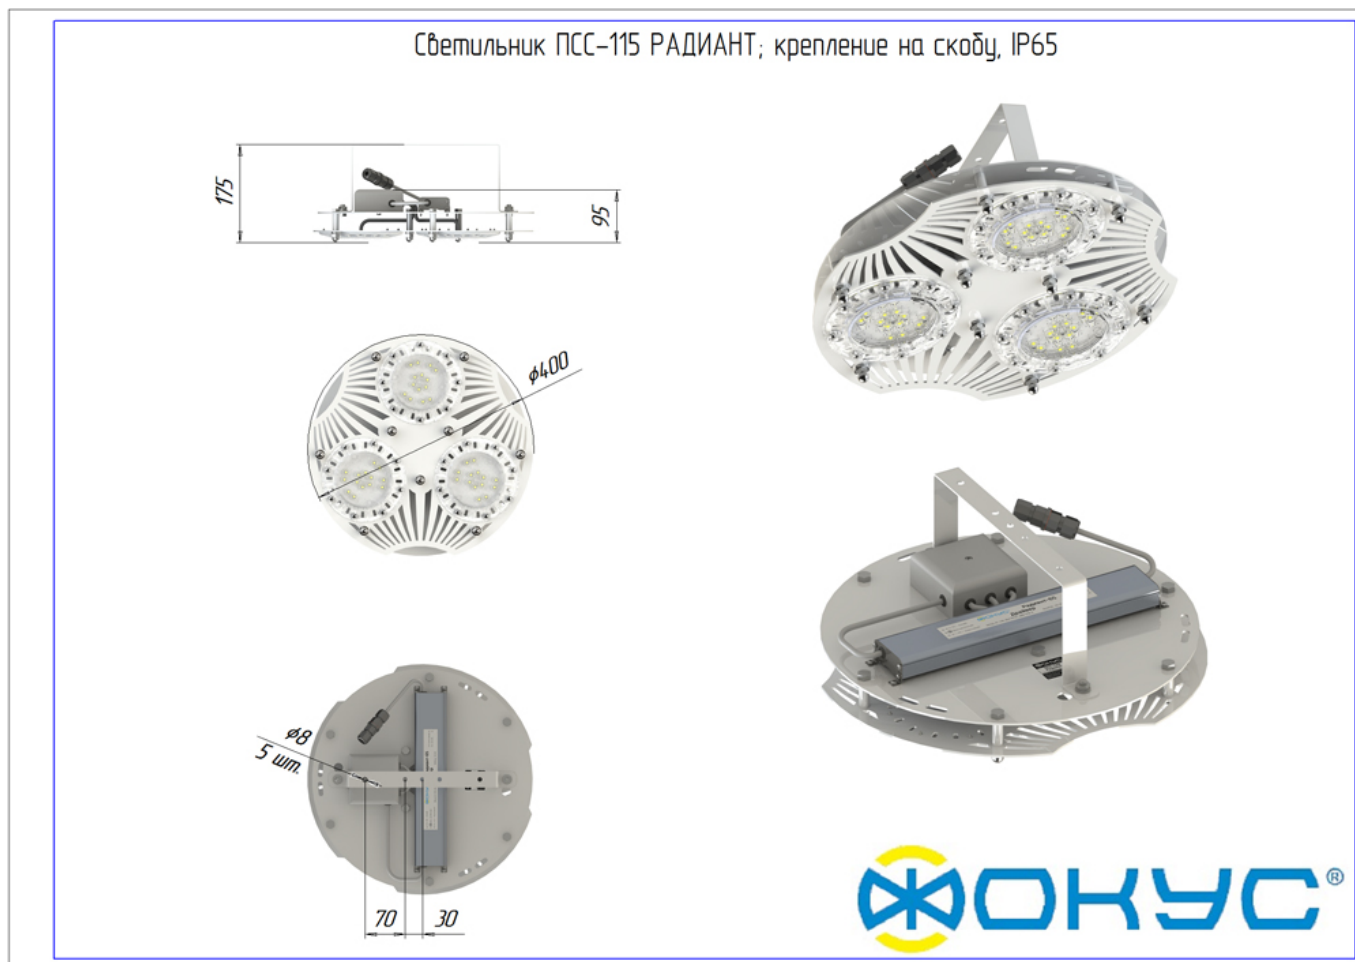

Светильник ПСС-115 РАДИАНТ; крепление на трос, IP65

Размеры

Без упаковки, подвесное крепление на крюк, мм	400x400x370	Без упаковки, с креплением скоба, мм	400x400x175
Без упаковки, с креплением трос, мм	400x400x290	Объём в упаковке, с подвесным креплением на крюк, м³	0,023
Объём в упаковке, с креплением скоба, м³	0,023	Объём в упаковке, с креплением трос, м³	0,023
Размеры в упаковке, с подвесным креплением крюк, мм	485x465x100	Размеры в упаковке, с креплением скоба, мм	485x465x100
Размеры в упаковке, с креплением на трос, мм	485x465x100		

Опции

Совместимые системы управления АСУНО «Кулон»

Чертежи